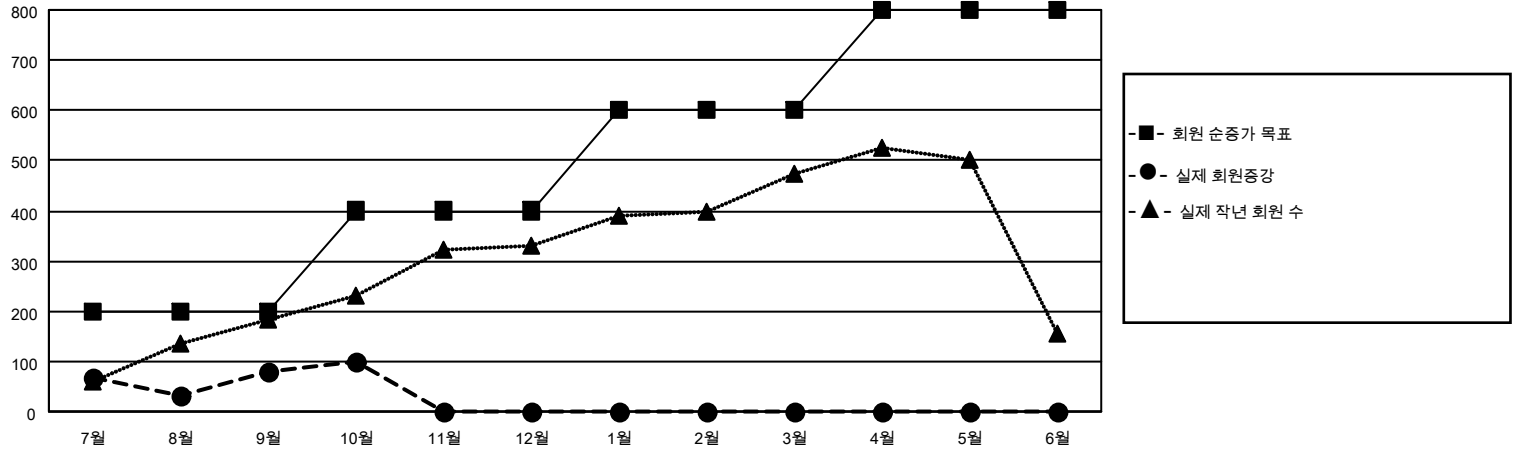

목표 및 누적 회원수

해산된 클럽: 5	1명 이상의 신입회원을 등록한 74 CLUBS OF 206	<table style="width: 100%; border-collapse: collapse;"> <thead> <tr> <th colspan="2" style="text-align: center;">성별 분포</th> </tr> </thead> <tbody> <tr> <td style="padding: 2px;">남성</td> <td style="text-align: right; padding: 2px;">4,079 (63.40%)</td> </tr> <tr> <td style="padding: 2px;">여성</td> <td style="text-align: right; padding: 2px;">2,355 (36.60%)</td> </tr> <tr> <td style="padding: 2px;">NON BINARY</td> <td style="text-align: right; padding: 2px;">0 (0.00%)</td> </tr> <tr> <td style="padding: 2px;">PREFER NOT TO ANSWER</td> <td style="text-align: right; padding: 2px;">0 (0.00%)</td> </tr> </tbody> </table>
<table border="1" style="width: 100%; border-collapse: collapse;"> <thead> <tr> <th colspan="2" style="text-align: left;">퇴회회원</th> </tr> </thead> <tbody> <tr> <td style="padding: 2px;">작고</td> <td style="text-align: right; padding: 2px;">7</td> </tr> <tr> <td style="padding: 2px;">클럽해산</td> <td style="text-align: right; padding: 2px;">70</td> </tr> <tr> <td style="padding: 2px;">기타</td> <td style="text-align: right; padding: 2px;">89</td> </tr> <tr> <td style="padding: 2px;">합계</td> <td style="text-align: right; padding: 2px;">166</td> </tr> </tbody> </table>	누적 회원 데이터를 확인하시려면 여기에 클릭하십시오.	<table style="width: 100%; border-collapse: collapse;"> <tr> <td style="padding: 2px;">가족 단위 회원 총수</td> <td style="text-align: right; padding: 2px;">1,298</td> </tr> <tr> <td style="padding: 2px;">회비 절반을 지불하는 가족회원</td> <td style="text-align: right; padding: 2px;">782</td> </tr> </table>