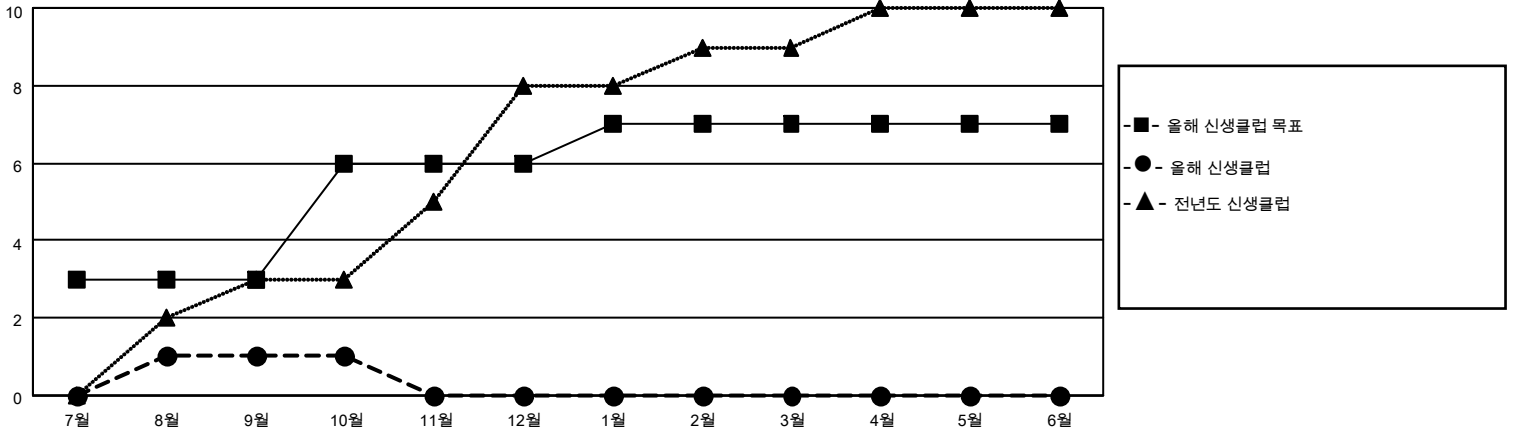

MONTHLY MEMBERSHIP PROGRESS REPORT

장소 REPUBLIC OF KOREA

District 354 D

Results as of: 10/31/2021

클럽			
결과- 2021-2022			
사분기	신생클럽 목표	신생클럽	해산된 클럽
7월/8월/9월	3	1	5
10월/11월/12월	3	0	0
1월/2월/3월	1	0	0
4월/5월/6월	0	0	0

회원 1인당			
결과- 2021-2022			
사분기	회원 순증가 목표	실제 회원증강	실제 퇴회 회원 수(전출입 포함)
7월/8월/9월	200	253	156
10월/11월/12월	200	32	10
1월/2월/3월	200	0	0
4월/5월/6월	200	0	0

목표 및 누적 신생클럽 수